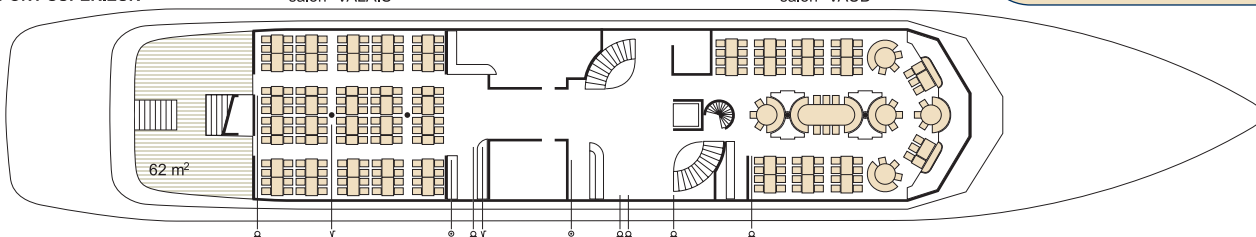

Capacité en restauration: 500 places (version buffet: 400 places)

Pont supérieur

Salon Valais	130 places	12.00 m x 10.00 m
Salon Vaud	110 places	13.80 m x 10.00 m

Pont principal

Salon Haute-Savoie	136 places	16.50 m x 8.25 m
Salon Genève	124 places	16.50 m x 8.25 m

Capacité en cocktail: 700 places

Sundeck (sans restauration) 130 places

Hauteur plafonds environ 2.20 m

□ prise micro
 ● prise musique
 ▼ prise tv

SUNDECK

PONT SUPERIEUR

salon "VALAIS"

salon "VAUD"

PONT PRINCIPAL

salon "HAUTE-SAVOIE"

salon "GENEVE"

Caractéristiques

- ♥ l'un des plus grands paquebots lacustres d'Europe
- ♥ 4 salons, 1 sundeck pouvant être aménagé en espace lounge et un salon de l'amiral de 10 places
- ♥ Espace danse & bar au pont supérieur