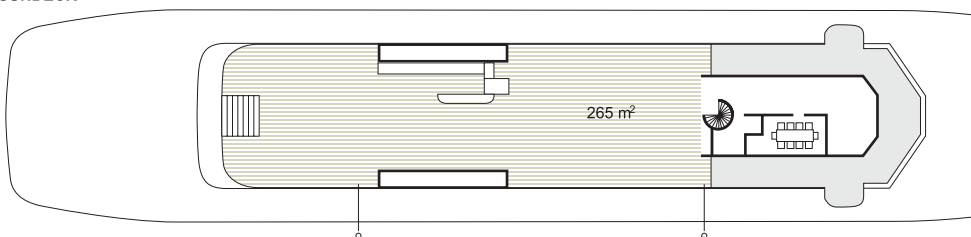

Capacité en restauration: 500 places (version buffet: 400 places)

Pont supérieur

Salon Valais	130 places	12.00 m x 10.00 m
Salon Vaud	110 places	13.80 m x 10.00 m

Pont principal

Salon Haute-Savoie	136 places	16.50 m x 8.25 m
Salon Genève	124 places	16.50 m x 8.25 m

Capacité en cocktail: 700 places

Sundeck (sans restauration) 130 places

Hauteur plafonds environ 2.20 m

□ prise micro
 ● prise musique
 ▼ prise tv

SUNDECK

PONT SUPERIEUR

salon "VALAIS"

salon "VAUD"

PONT PRINCIPAL

salon "HAUTE-SAVOIE"

salon "GENEVE"

Caractéristiques

- ♥ l'un des plus grands paquebots lacustres d'Europe
- ♥ 4 salons, 1 sundeck pouvant être aménagé en espace lounge et un salon de l'amiral de 10 places
- ♥ Espace danse & bar au pont supérieur

Données techniques

- Chauffage
- Ascenseur
- Ventilation
- Ecran intégré 1m80 x 1m20 dans salon «Genève»
- Micro (avec fil 5 m)
- Sonorisation avec 8 zones de réglage (entrée, 4 salons, bar, sundeck et salon de l'Amiral)
- 2^{ème} sonorisation au salon "Genève"
- Lecteur MP3, cassettes et CD + tuner
- TV Plasma vidéo dans salon "Valais", DVD et satellite
- Electricité T 13 220V / 10 A
- Electricité CEE 16 A / 400V
- 2 portemanteaux mobiles et 3 portemanteaux intégrés
- Mobilier modulable (sauf Salon "Vaud" mobilier partiellement modulable)
- Ponts extérieurs équipés de bancs et tables
- Sundeck partiellement couvert