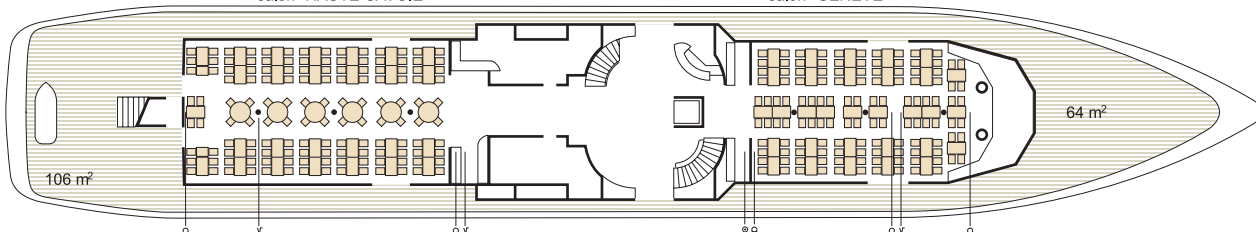

Capacité en restauration: 500 places (version buffet: 400 places)

Pont supérieur

Salon Valais	130 places	12.00 m x 10.00 m
Salon Vaud	110 places	13.80 m x 10.00 m

Pont principal

Salon Haute-Savoie	136 places	16.50 m x 8.25 m
Salon Genève	124 places	16.50 m x 8.25 m

Capacité en cocktail: 700 places

Sundeck (sans restauration) 130 places

Hauteur plafonds environ 2.20 m

□ prise micro
 ● prise musique
 ▼ prise tv

SUNDECK

PONT SUPERIEUR

salon "VALAIS"

salon "VAUD"

PONT PRINCIPAL

salon "HAUTE-SAVOIE"

salon "GENEVE"

Caractéristiques

- ♥ l'un des plus grands paquebots lacustres d'Europe
- ♥ 4 salons, 1 sundeck pouvant être aménagé en espace lounge et un salon de l'amiral de 10 places
- ♥ Espace danse & bar au pont supérieur